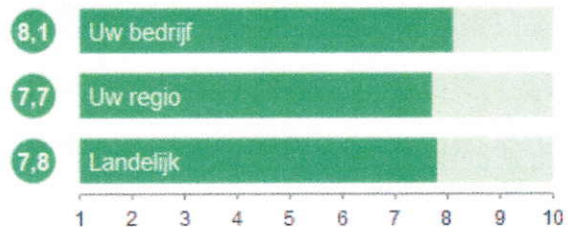

TEVREDENHEIDSONDERZOEK BLIK OP WERK - INTERTRANSFER RE-INTEGRATIE & OUTPLACEMENT

Cliënten afkomstig uit de volgende provincie(s):

Gemiddeld tevredenheidscijfer van cliënten.

De medewerkers van InterTransfer Re-integratie & Outplacement scoren relatief goed op het volgende punt:

✓ Respectvolle houding

- Geen mening: 0%
- Zeer tevreden: 68%
- Tevreden: 26%
- Ontevreden: 3%
- Zeer ontevreden: 3%

InterTransfer Re-integratie & Outplacement scoort relatief goed op de volgende punten: