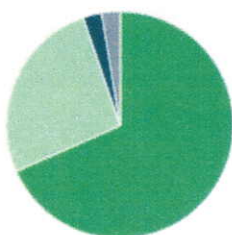

TEVREDENHEIDSONDERZOEK BLIK OP WERK - INTERTRANSFER RE-INTEGRATIE & OUTPLACEMENT

Cliënten afkomstig uit de volgende provincie(s):

Gemiddeld tevredenheidscijfer van cliënten.

De medewerkers van InterTransfer Re-integratie & Outplacement scoren relatief goed op het volgende punt:

✓ Respectvolle houding

- Geen mening: 0%
- Zeer tevreden: 68%
- Tevreden: 26%
- Ontevreden: 3%
- Zeer ontevreden: 3%

InterTransfer Re-integratie & Outplacement scoort relatief goed op de volgende punten: